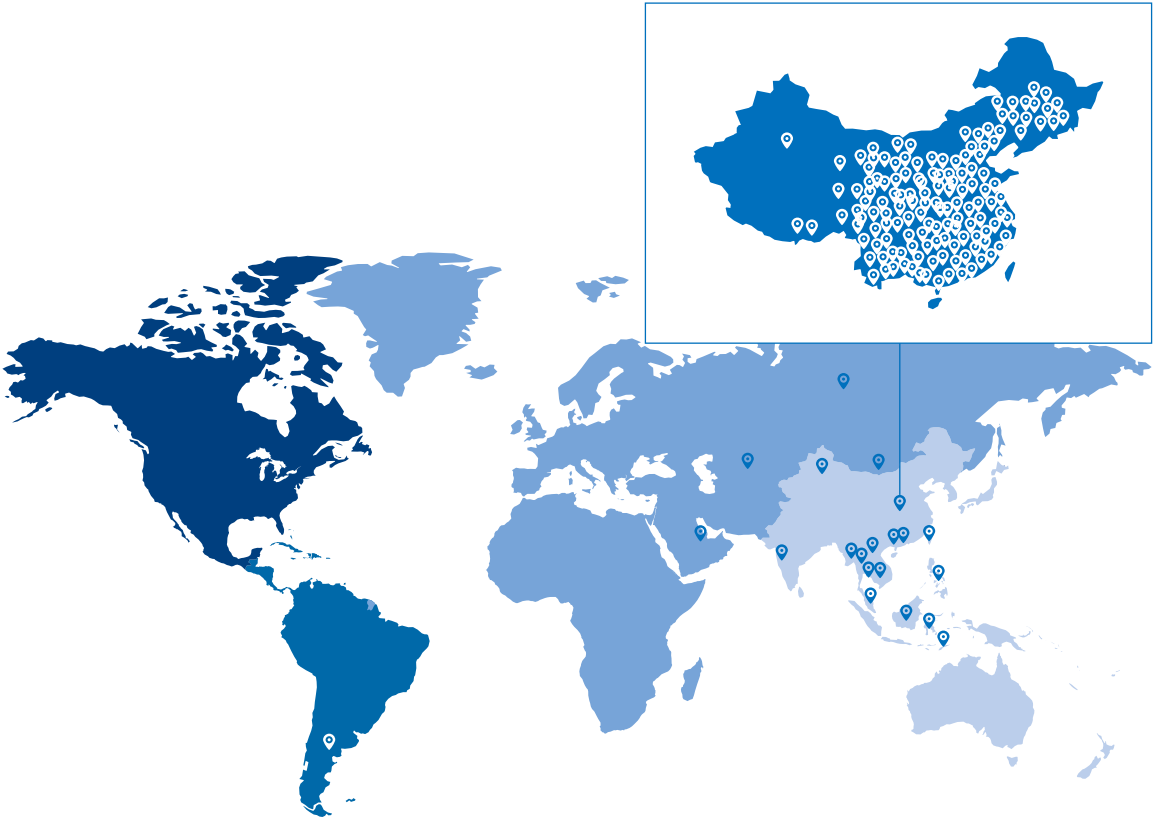

Marka Gücü

● Küresel Perakende Satış

Philips EasyKey, Çin'de şu anda yaklaşık 300 Farklı bölge distribütörü ve 20.000'den fazla perakende satış noktasına hizmet vermektedir. Satış ağı, büyük şehirlerden ilçe düzeyindeki şehirlere kadar uzanmaktadır.

Çin pazarına (Hong Kong, Makao ve Tayvan dahil) ek olarak, Philips akıllı kilitler Avustralya, Yeni Zelanda, Brezilya, Endonezya, Singapur, Malezya, Tayland, Vietnam, Rusya, Arjantin, Filipinler, BAE ve Kazakistan'da da satışa sunulmuştur. ABD, Kanada, Güney Amerika, Orta Doğu ve Avrupa'nın da aralarında bulunduğu diğer 20 ülkede pazara sunulacaktır.