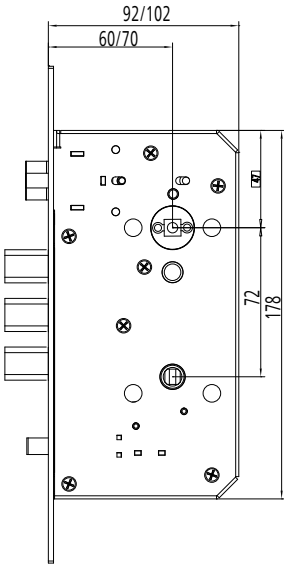

924C İç kilit