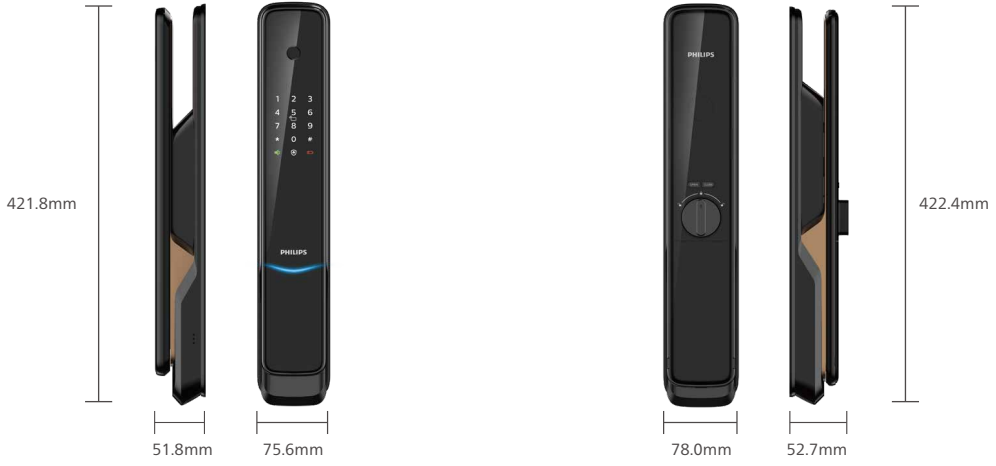

Bakır

Siyah

PIN kodu
kullanımı

Erişim kaydı
sorgulama

İç mekan
kızılötesi sensör

İkili doğrulama
modu

Sezgisel
parmak izi

Otomatik
kilitleme