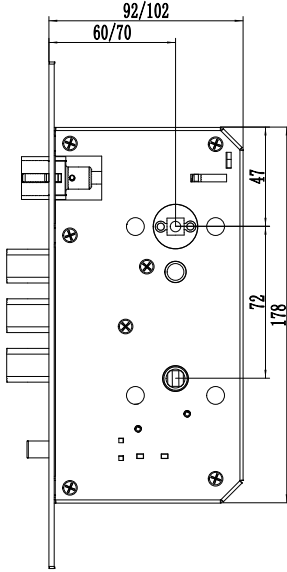

İç Kilit Göbeği Seçenekleri

Farklı uygulamalar için çeşitli iç kilit seçenekleri

824 İç kilit