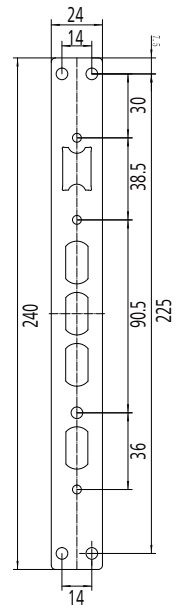

İç Kilit Göbeği Seçenekleri

Farklı uygulamalar için çeşitli iç kilit seçenekleri