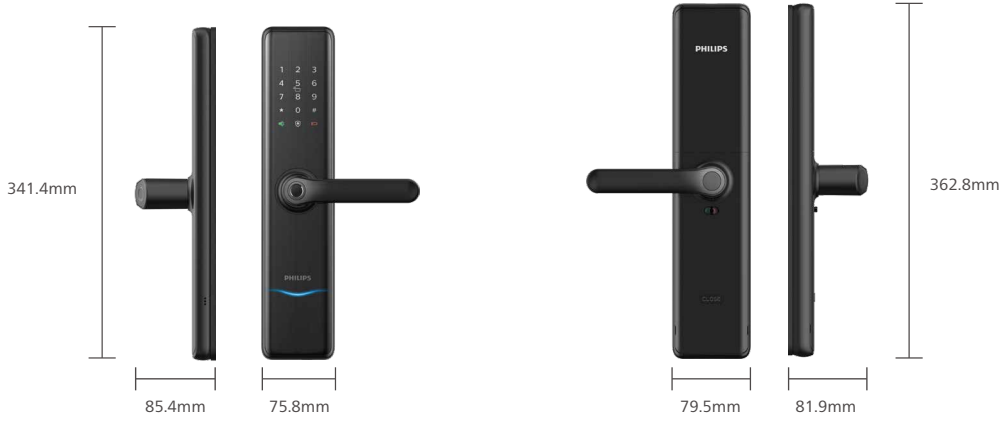

İkili doğrulama
modu

Güvenlikli
kol

Otomatik
kilitleme

Özellikler

Genel özellikleri		Modlar		Ana Özellikler	
Malzeme	Alüminyum alaşımlı	Çalışma modu	Manuel modu	Güvenlik	Gizli PIN kodu
Yüzey	Elektrokaplama		Otomatikli modu	Dış taraftan zorlamalara karşı koruma modu	İkili doğrulama
	Fırınlanmış cilalı	Sistem kilit açma modu	Genel modu	Alarm/Uyarı	Sökmeye karşı alarm
Renk	Bakır/Siyah		İkili doğrulama	Dış taraftan zorlamalara karşı koruma alarmı	Anormal mandal sürgü alarmı
Kol	Basmalı kol	Elektrik Gücü			Düşük pil uyarısı
İç kilit	Otomatik İç kilit	Çalışma güç kaynağı	4 adet AA pil	Ağ oluşturma	PIN kodu oluşturma
	C sınıfı silindirik kilit	Pil ömrü	10 ay*		Erişim kayıtlarını görme
Parmak Okuyucu	Yarı iletken	Acil şarj	5V taşınabilir şarj cihazıyla	Acil çıkış	İç tarafta hızlı açılır iç kilit
Bağlantı	Bluetooth	Çalışma Koşulları		Güncelleme	Arka arayüz üzerinden veya Kablosuz bağlantı ile toplu güncelleme
Erişim Çözümü		Sıcaklık	-20°C~+60°C	Göstergeler	Düşük pil göstergesi
Dıştan kilit açma şekli	Parmak izi	Nem	15%RH~93%RH		Kilit durumu göstergesi
	PIN kodu	Kurulum Gereksinimleri			Sessiz durum göstergesi
	Çipli anahtarlık	Kapı kalınlığı	38~60mm		Sistem kilidi göstergesi
	Mekanik kilit		60~90mm		Dış zorlamalı kilit göstergesi
	App		90~120mm		
İçeriden kilit açma şekli	Kapı kolu	Kapı hareket yönü	Diğer aralık*	Sesli ve uyarı yönlendirme	İngilizce
	Buton	Kapı tipi	Ahşap/Çelik/Güvenlik		
	—	Ana Özellikler			
Kapasite		Kilit	İçeriden sürgülü		
Parmak izi	100		Sistem kilitleme		
Çipli anahtarlık	100				
Ana PIN kodu	1				
Kullanıcı PIN kodu	20				
Tek kullanımlık PIN kodu	1				