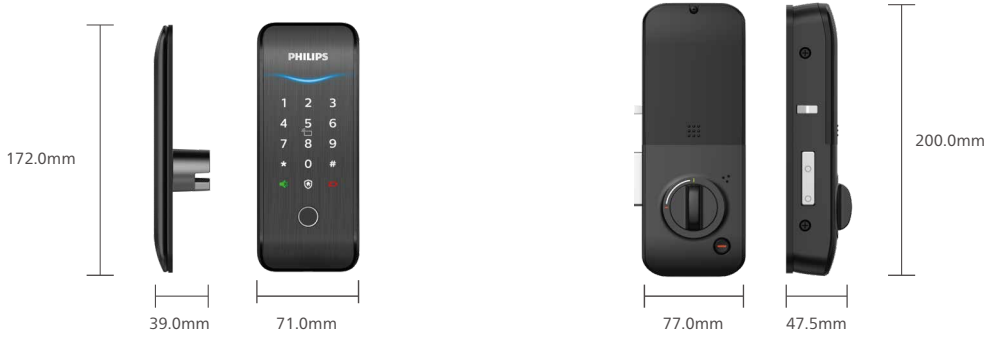

● Özellikler

Genel Özellikleri		Modlar		Ana Özellikler	
Malzeme	Alüminyum alaşım	Çalışma modu	Manuel mod	Kilit	İçerden sürgülü
Yüzey	Elektrokaplama		Otomatik mod		Sistem kilitleme
	Fırınlanmış cilalı	Sistem kilit açma modu	Genel mod	Güvenlik	Gizli PIN kodu
Renk	Bakır/Siyah		İkili doğrulama	Dış taraftan zorlamalara karşı koruma modu	
Kol	—	Elektrik Gücü			İkili doğrulama
İç kilit	—	Güç kaynağı	4 adet AA pil	Alarm/Uyarı	Gözetleme önleme alarmı
	—	Pil ömrü	10 ay*	Dış taraftan zorlamalara karşı koruma alarmı	Düşük pil uyarısı
Parmak okuyucu	Yarı iletken	Acil şarj	5V taşınabilir şarj cihazıyla		
Bağlantı	Bluetooth	Çalışma Koşulları		Güncelleme	Arka arayüz üzerinden toplu güncelleme
Erişim Çözümü		Sıcaklık	-20°C~+60°C	Göstergeler	Düşük pil göstergesi
Dıştan kilit açma	Parmak izi	Nem	15%RH~93%RH		Kilit durumu göstergesi
	PIN kodu	Kurulum Gereksinimleri			Sessiz durum göstergesi
	Çipli anahtarlık	Kapı kalınlığı	30~50mm		Sistem kilidi göstergesi
	App		50~90mm		Dış zorlamalı kilit göstergesi
	—		Diğer aralık*	Sesli ve uyarı yönlendirme	İngilizce
İçerden kilit açma	Kapı kolu		—		
	Buton	Kapı hareket yönü	Sol içe/Sol dışa		
	—		Sağ içe/Sağ dışa		
Kapasite		Kapı tipi	Ahşap/Çelik/Güvenlik		
Parmak izi	100				
Çipli anahtarlık	100				
Ana PIN kodu	1				
Kullanıcı PIN kodu	20				
Tek kullanımlık PIN kod	1				

* 10 ay: Laboratuvar verisi, gerçek pil ömrü, kullanım şekline bağlı olarak değişiklik göstermektedir.

* Diğer aralık: Lütfen servis acentemize veya yetkili satıcınıza danışın.