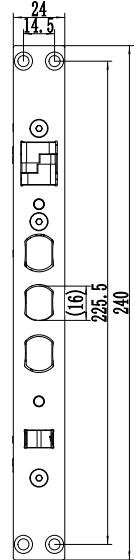

924C İç kilit