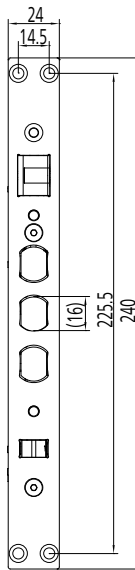

3012 İç kilit