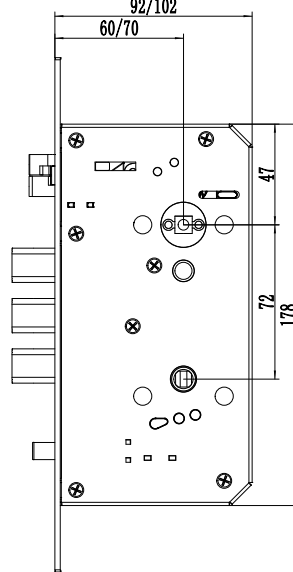

824C İç kilit