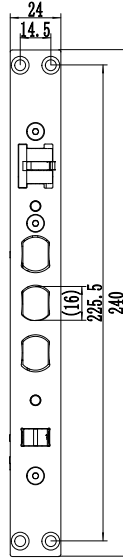

824C İç kilit