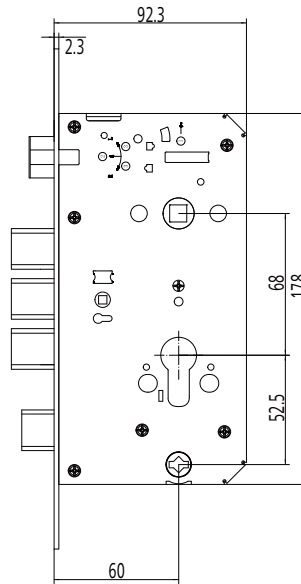

3012 İç kilit