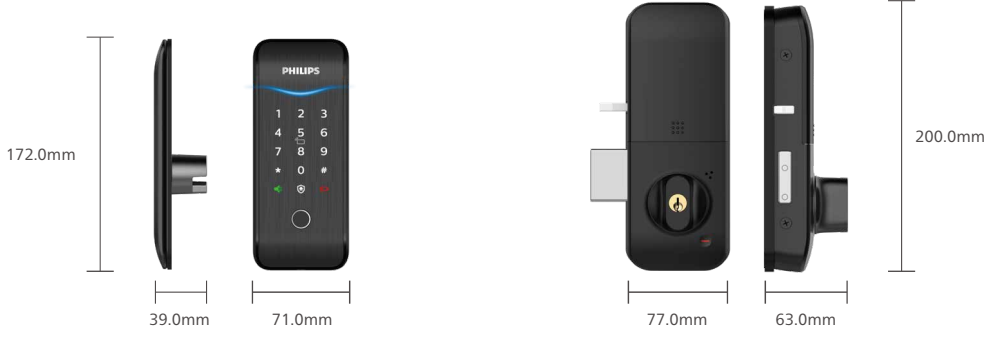

● Özellikler

Genel Özellikleri		Modları		Ana Özellikler	
Malzeme	Alüminyum alaşımlı	Çalışma modu	Manuel mod	Kilit	İçerden sürgülü
Yüzey	Fırınlanmış cilalı		Otomatik mod		Sistem kilitleme
Renk	Siyah	Sistem kilit açma modu	Genel mod	Güvenlik	Gizli PIN kodu
Kol	—		İkili doğrulama	Dış taraftan zorlamalara karşı koruma modu	İkili doğrulama
İç kilit	—	Elektrik Gücü		Alarm/Uyarı	Gözetleme önleme alarmı
	—	Güç kaynağı	4 adet AA pil	Dış taraftan zorlamalara karşı koruma alarmı	Düşük pil uyarısı
Parmak okuyucu	Yarı iletken	Pil ömrü	10 ay*		Düşük pil uyarısı
Bağlantı	Bluetooth	Acil şarj	5V taşınabilir şarj cihazıyla	Ağ oluşturma	PIN kodu oluşturma
Erişim Çözümü		Çalışma Koşulları			Erişim kayıtları görme
Dıştan kilit açma	Parmak izi	Sıcaklık	-20°C~+60°C	Güncelleme	Kablosuz bağlantı ile toplu güncelleme
	PIN kodu	Nem	15%RH~93%RH	Gösterge	Düşük pil göstergesi
	Çipli anahtarlık	Kurulum Gereksinimleri			Kilit durumu göstergesi
	App	Kapı kalınlığı	30~50mm		Sessiz durum göstergesi
	Uzaktan kontrol		50~90mm		Sistem kilidi göstergesi
İçeriden kilit açma şekli	Anahtar	Kapı hareket yönü	Sol içe/Sol dışa	Sesli ve uyarı yönlendirme	İngilizce
	Uzaktan kumanda		Sağ içe/Sağ dışa		
Kapasite		Kapı tipi	Ahşap/Çelik/Güvenlik		
Parmak izi	100				
Anahtar	100				
Ana PIN kodu	1				
Kullanıcı PIN kodu	20				
Tek kullanımlık PIN kodu	1				

* 10 ay: Laboratuvar verisi, gerçek pil ömrü, kullanım şekline bağlı olarak değişiklik göstermektedir.

* Diğer aralık: Lütfen servis acentemize veya yetkili satıcınıza danışın.